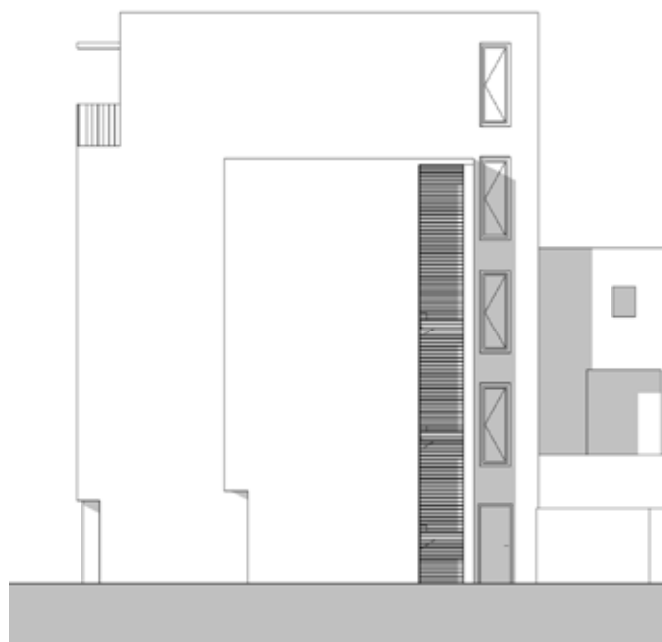

BYTOVÝ DŮM S ODDĚLENÝM SCHODIŠTĚM,
ŠIROKÁ UL., LIBEREC, LIBERECKÝ KRAJ, CZ

1

3

2

- 1 Pohled z Široké ulice
- 2 Situace
- 3 Půdorys typického podlaží

ARCHITEKT JIŘÍ ŽID
SPOLUAUTOR V. BALDA

BYTOVÝ DŮM S ODDĚLENÝM SCHODIŠTĚM,
ŠIROKÁ UL., LIBEREC, LIBERECKÝ KRAJ, CZ

2

1

3

- 1 Pohled z Široké ulice
- 2 Pohled z jihozápadu
- 3 Nadled s návrhem
- 4 Nadled bez návrhu

4

ARCHITEKT JIŘÍ ŽID
SPOLUAUTOR V. BALDA

BYTOVÝ DŮM S ODDĚLENÝM SCHODIŠTĚM,
ŠIROKÁ UL., LIBEREC, LIBERECKÝ KRAJ, CZ

1 Východní pohled na chodiště
2 Severovýchodní nahléd

1

2

**ARCHITEKT JIŘÍ ŽID
SPOLUAUTOR V. BALDA**