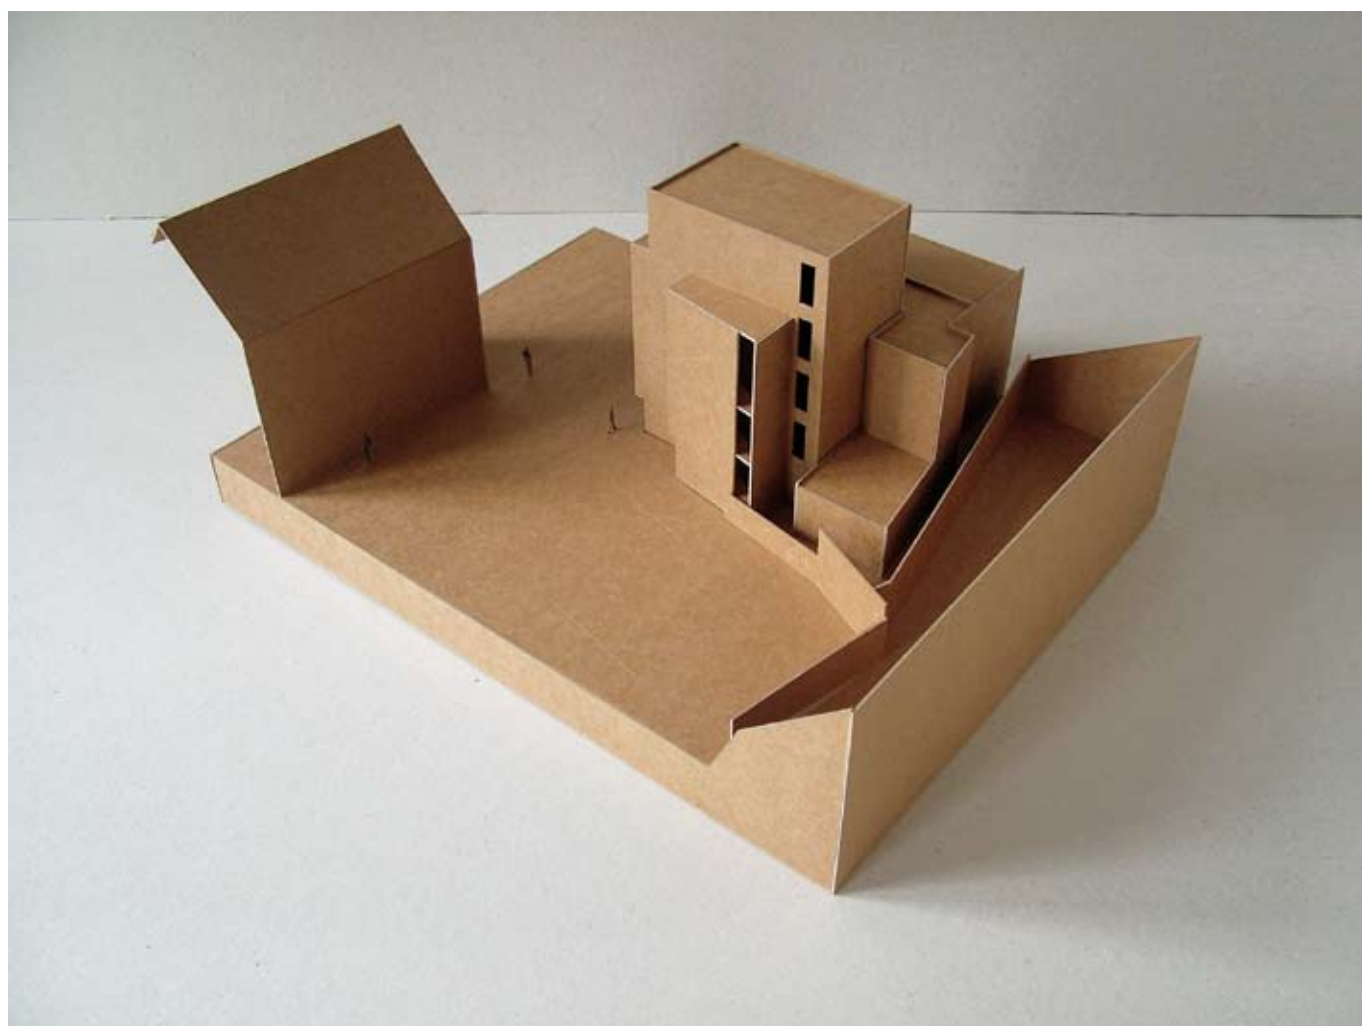

1 Východní pohled na chodiště
2 Severovýchodní nahléd

1