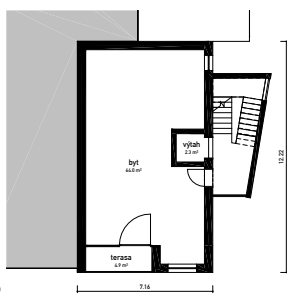

BYTOVÝ DŮM S ODDĚLENÝM SCHODIŠTĚM,
ŠIROKÁ UL., LIBEREC, LIBERECKÝ KRAJ, CZ

1

3

2

- 1 Pohled z Široké ulice
- 2 Situace
- 3 Půdorys typického podlaží

ARCHITEKT JIŘÍ ŽID
SPOLUAUTOR V. BALDA

BYTOVÝ DŮM S ODDĚLENÝM SCHODIŠTĚM,
ŠIROKÁ UL., LIBEREC, LIBERECKÝ KRAJ, CZ

2

1

3

- 1 Pohled z Široké ulice
- 2 Pohled z jihozápadu
- 3 Nadled s návrhem
- 4 Nadled bez návrhu

4

ARCHITEKT JIŘÍ ŽID
SPOLUAUTOR V. BALDA

BYTOVÝ DŮM S ODDĚLENÝM SCHODIŠTĚM,
ŠIROKÁ UL., LIBEREC, LIBERECKÝ KRAJ, CZ